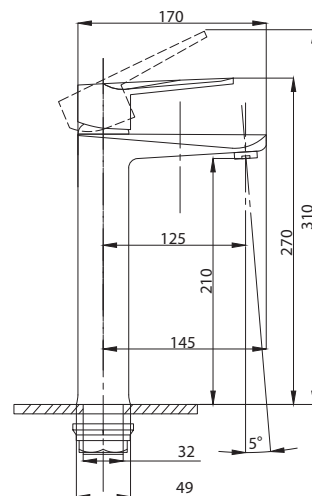

Смеситель для раковины
серия: STEEL
арт. **PSM-301-5**
материал:
Нерж. сталь AISI 304
картридж: 35мм
гибкая подводка: 40см.
тип: См-УМОЦБА

Смеситель для раковины
 серия: STEEL
 арт. **PSM-301-6**
 материал:
 Нерж. сталь AISI 304
 картридж: 35мм
 гибкая подводка: 40см.
 тип: См-УМОЦБА