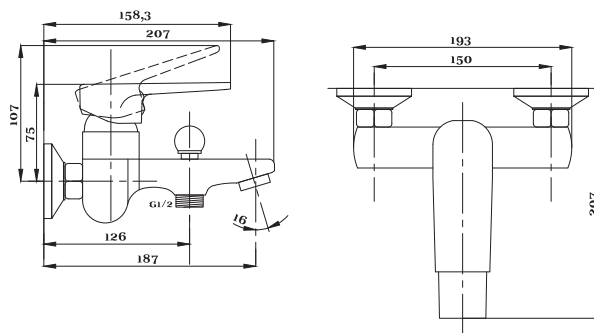

Смеситель для раковины
серия: 200
арт. **PSM-200-5**
материал: Латунь
картридж: 35мм
гибкая подводка: 40см
тип: См-УМОЦБА

серия 400

Смеситель для ванны с душем
серия: 400
арт. **PSM-400-1**
материал: Латунь
картридж: 35мм
дивертор: Вытяжной
эксцентрики: Евро
тип: См-ВОРНШЛА