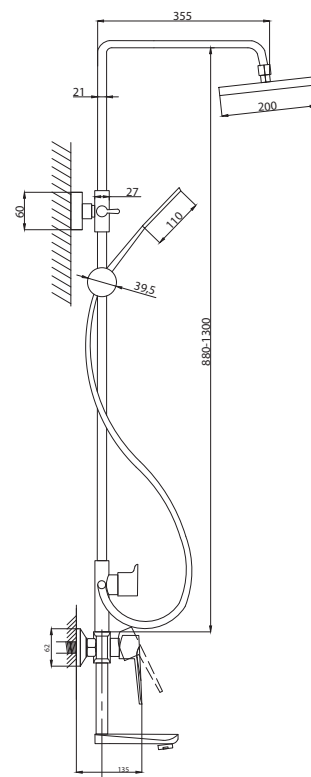

Смеситель для кухни
с подключением
к фильтру
серия: STEEL
арт. **PSM-307-22**
материал:
Нерж. сталь AISI 304
картридж: 35мм
гибкая подводка: 50см
тип: См-МОЦБА